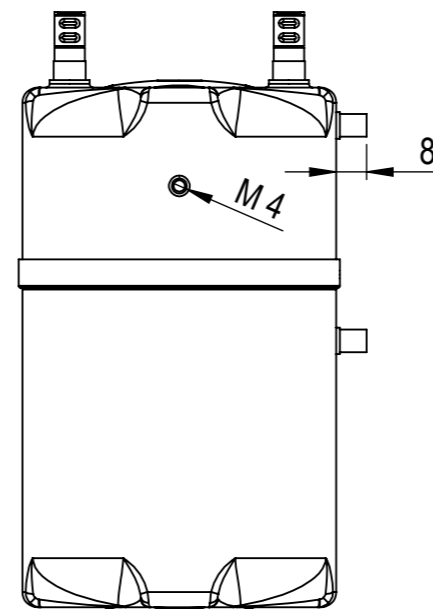

SEZIONE A-A

DETTAGLIO B
SCALA 1:1

COD.	DESCRIPTION
54000504	APL065 230V 1500W T/F OUTSIDE
54000505	APL065 230V 2000W T/F OUTSIDE
54000506	APL065 120V 1200W T/F OUTSIDE

TOLLERANZE GENERALI	MATERIALE
UNI-ISO 22768-2 CLASSE m	TRATT.TERMICO FINITURA SUPERFIC.
GRUPPO	
DENOMINAZIONE	APL065 T/F OUTSIDE

DISEGNATO	
VERIFICATO	
SOSTITUISCE IL:	MODIFICA:
SCALA: 1:2	DATA:
CODICE	
APL065_54000XXX_TF_OUTSIDE	
A3	