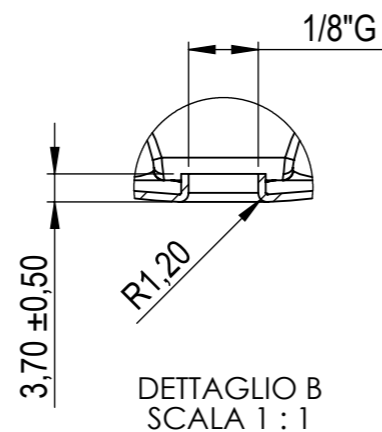

SEZIONE A-A

DETTAGLIO B
SCALA 1:1

COD.	DESCRIPTION
54000504	APL065 230V 1500W T/F OUTSIDE
54000505	APL065 230V 2000W T/F OUTSIDE
54000506	APL065 120V 1200W T/F OUTSIDE

TOLLERANZE GENERALI	MATERIALE
UNI-ISO 22768-2 CLASSE m	TRATT.TERMICO FINITURA SUPERFIC.
GRUPPO	
DENOMINAZIONE	APL065 T/F OUTSIDE

DISEGNATO	
VERIFICATO	
SOSTITUISCE IL:	MODIFICA:
SCALA: 1:2	DATA:
CODICE	
APL065_54000XXX_TF_OUTSIDE	
A3	