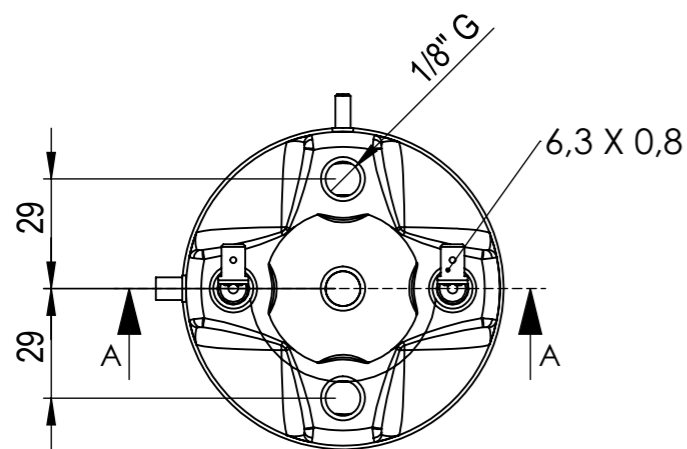

SEZIONE A-A

DETTAGLIO B
SCALA 1:1

COD.	DESCRIPTION
54000504	APL065 230V 1500W T/F OUTSIDE
54000505	APL065 230V 2000W T/F OUTSIDE
54000506	APL065 120V 1200W T/F OUTSIDE

TOLLERANZE GENERALI	MATERIALE
UNI-ISO 22768-2 CLASSE m	TRATT.TERMICO FINITURA SUPERFIC.
GRUPPO	
DENOMINAZIONE	APL065 T/F OUTSIDE

DISEGNATO	
VERIFICATO	
SOSTITUISCE IL:	MODIFICA:
SCALA: 1:2	DATA:
CODICE	
APL065_54000XXX_TF_OUTSIDE	
A3	