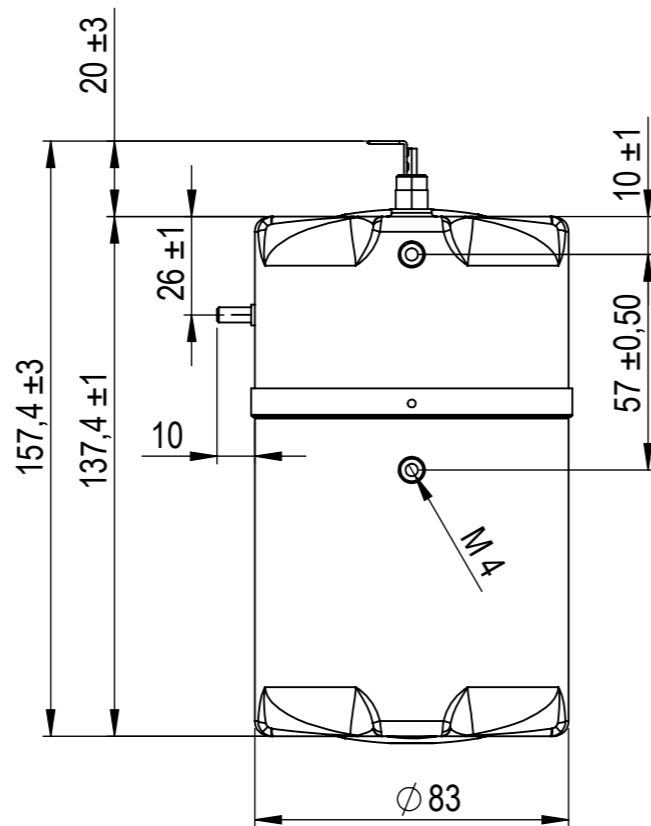

SEZIONE A-A

DETTAGLIO B
SCALA 1:1

COD.	DESCRIPTION
54000504	APL065 230V 1500W T/F OUTSIDE
54000505	APL065 230V 2000W T/F OUTSIDE
54000506	APL065 120V 1200W T/F OUTSIDE

TOLLERANZE GENERALI	MATERIALE
UNI-ISO 22768-2 CLASSE m	TRATT.TERMICO FINITURA SUPERFIC.
GRUPPO	
DENOMINAZIONE	APL065 T/F OUTSIDE

DISEGNATO	
VERIFICATO	
SOSTITUISCE IL:	MODIFICA:
SCALA: 1:2	DATA:
CODICE	
APL065_54000XXX_TF_OUTSIDE	
A3	