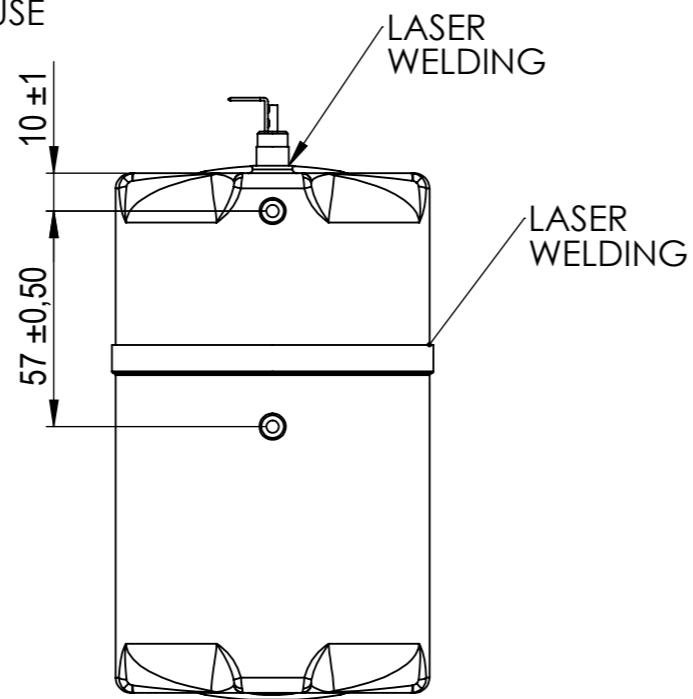

SEZIONE A-A

DETTAGLIO B
SCALA 1 : 1

COD.	DESCRIPTION
54000501	APL065 230V 1500W
54000502	APL065 230V 2000W
54000503	APL065 120V 1200W

TOLLERANZE GENERALI
UNI-ISO 22768-2
CLASSE m

MATERIALE AISI 316 L
TRATT.TERMICO
FINITURA SUPERFIC.

GRUPPO
DENOMINAZIONE APL065 T/F INSIDE

DISEGNATO *Armando*

VERIFICATO

SOSTITUISCE IL: MODIFICA:

SCALA: 1:2 DATA:

CODICE

APL065_54000XXX

A3