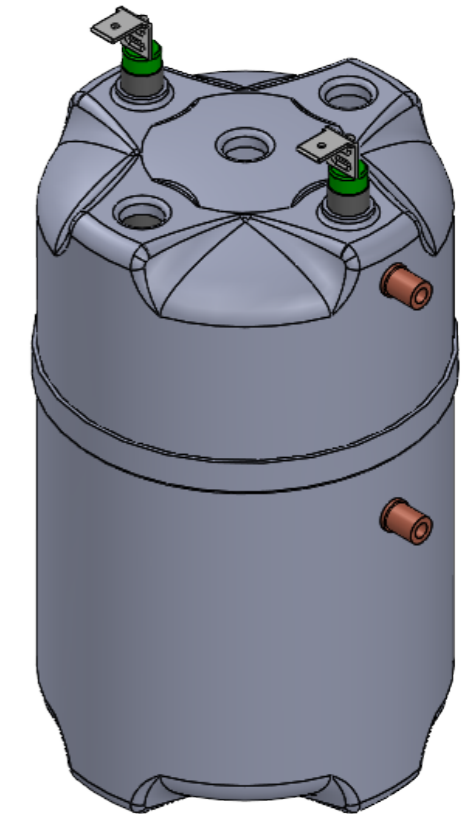

SEZIONE A-A

DETTAGLIO B
SCALA 1 : 1

COD.	DESCRIPTION
54000501	APL065 230V 1500W
54000502	APL065 230V 2000W
54000503	APL065 120V 1200W

TOLLERANZE GENERALI
UNI-ISO 22768-2
CLASSE m

MATERIALE AISI 316 L
TRATT.TERMICO
FINITURA SUPERFIC.

GRUPPO
DENOMINAZIONE APL065 T/F INSIDE

DISEGNATO *Armando*

VERIFICATO

SOSTITUISCE IL: MODIFICA:

SCALA: 1:2 DATA:

CODICE

APL065_54000XXX

A3