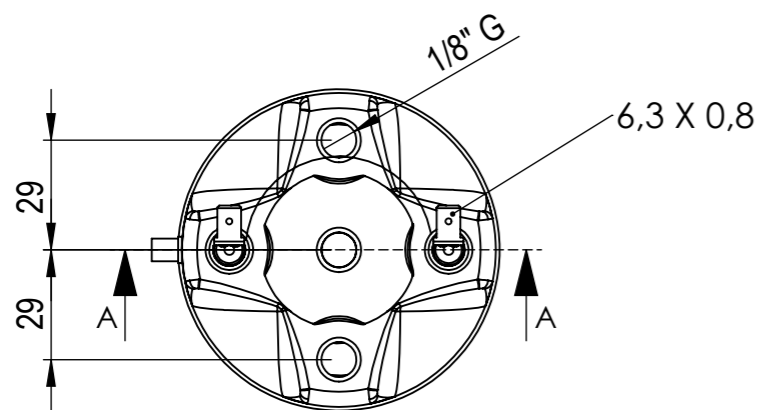

SEZIONE A-A

DETTAGLIO B
SCALA 1 : 1

COD.	DESCRIPTION
54000501	APL065 230V 1500W
54000502	APL065 230V 2000W
54000503	APL065 120V 1200W

TOLLERANZE GENERALI
UNI-ISO 22768-2
CLASSE m

MATERIALE AISI 316 L
TRATT.TERMICO
FINITURA SUPERFIC.

GRUPPO
DENOMINAZIONE APL065 T/F INSIDE

DISEGNATO *Armando*

VERIFICATO

SOSTITUISCE IL: MODIFICA:

SCALA: 1:2 DATA:

CODICE

APL065_54000XXX

A3