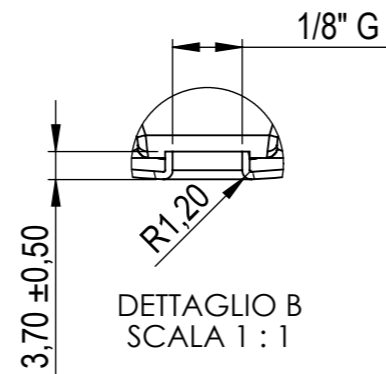

SEZIONE A-A

DETTAGLIO B
SCALA 1 : 1

COD.	DESCRIPTION
54000501	APL065 230V 1500W
54000502	APL065 230V 2000W
54000503	APL065 120V 1200W

TOLLERANZE GENERALI
UNI-ISO 22768-2
CLASSE m

MATERIALE AISI 316 L
TRATT.TERMICO
FINITURA SUPERFIC.

GRUPPO
DENOMINAZIONE APL065 T/F INSIDE

DISEGNATO *Armando*

VERIFICATO

SOSTITUISCE IL: MODIFICA:

SCALA: 1:2 DATA:

CODICE

APL065_54000XXX

A3